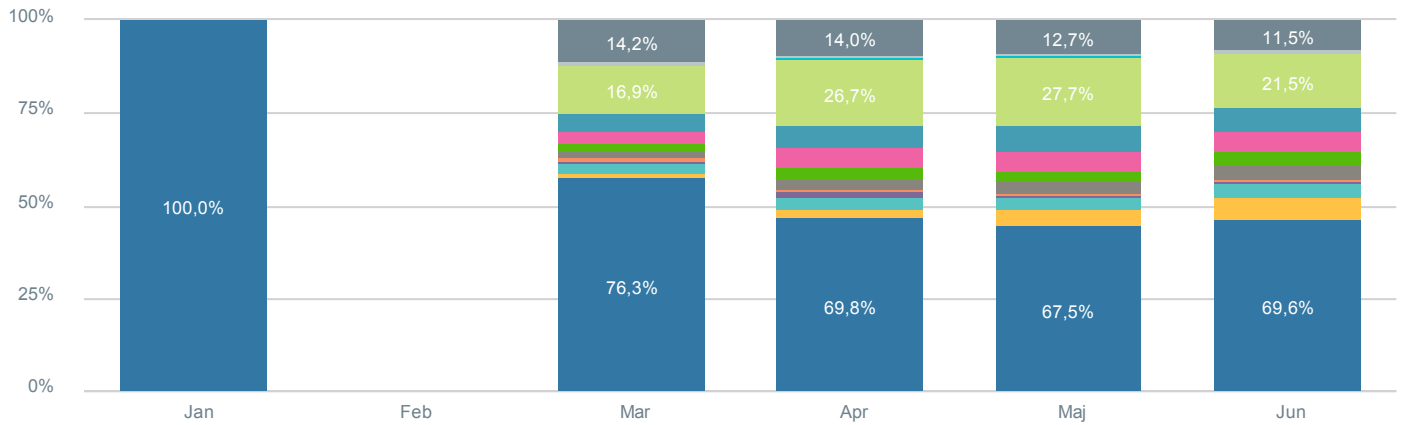

I hvilken måned rejser du til Samsø ?

Krydset med: Hvor fra fik du inspiration til at VÆLGE at købe en færgebillet til Samsø? (Sæt gerne flere krydser)

Total 3.146

- Jeg kender Samsø fra tidligere besøg
- Jeg har set avisannonce om Samsø
- Jeg har set en tv-reklame om Samsø
- Jeg har set online bannerreklame om Samsø
- Jeg har hørt en radioreklame om Samsø
- Jeg har læst en artikel om Samsø i avis / magasin
- Jeg har set/hørt et indslag om Samsø på TV / i radio
- Jeg har læst Samsø Feriemagasin
- Jeg har læst om Samsø på internettet / sociale medier
- Jeg har hørt om Samsø fra venner / familie / kolleger
- Jeg har mødt Samsø på messe
- Husker ikke
- Andet / kommentar / uddybelse

Grafen fortsætter på næste side