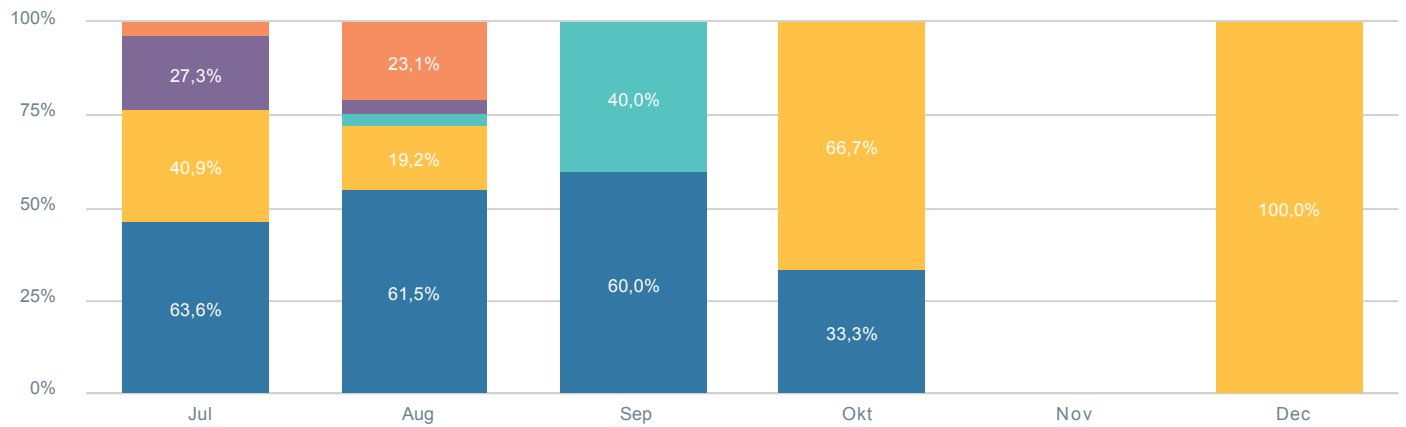

I hvilken måned rejser du til Samsø ?

Krydset med: Hvad er dit formål med din rejse til Samsø?

Total 3.158

- Jeg skal på ferie
- Jeg skal besøge familie / venner
- Jeg rejser erhvervsmæssigt
- Jeg skal til en festival, en event eller en aktivitet på Samsø
- Andet / kommentar / uddybelse

Grafen fortsætter på næste side

I hvilken måned rejser du til Samsø ?

Krydset med: Hvad er dit formål med din rejse til Samsø?

Total 3.158

- Jeg skal på ferie
- Jeg skal besøge familie / venner
- Jeg rejser erhvervsmæssigt
- Jeg skal til en festival, en event eller en aktivitet på Samsø
- Andet / kommentar / uddybelse