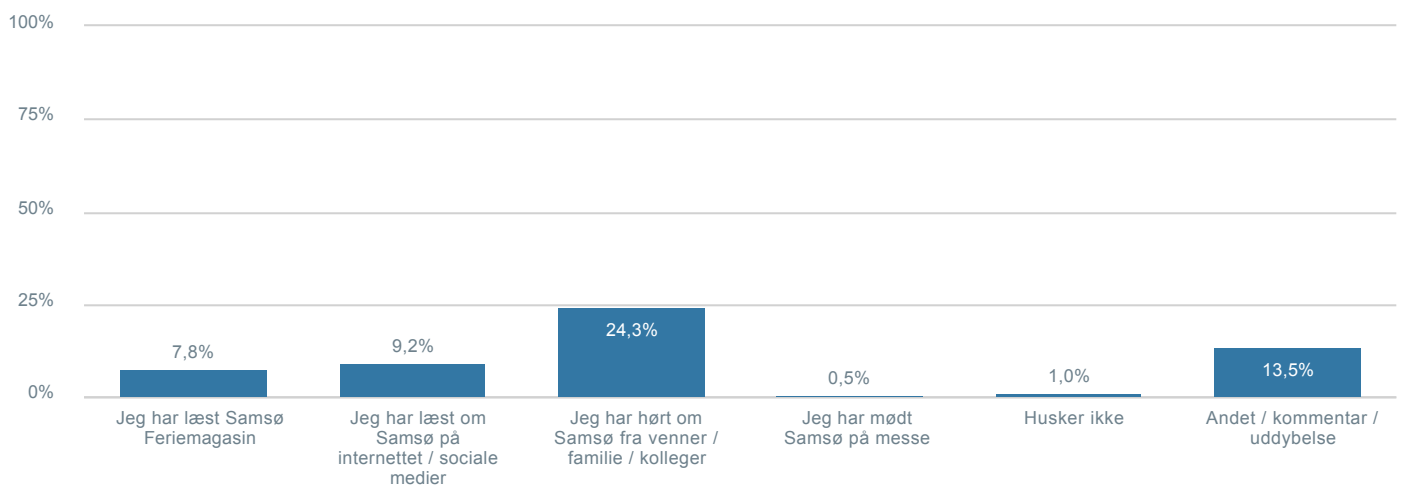

Svar status

Antal

Total	3.897
● Ikke svaret	299
● Afvist	0
● Ufuldstændig	331
● Gennemført	3.267

Svar status

Procent

Total	3.897
● Ikke svaret	7,7%
● Afvist	0,0%
● Ufuldstændig	8,5%
● Gennemført	83,8%

I hvilken måned rejser du til Samsø ?

Total 3.181

Hvad er dit formål med din rejse til Samsø?

Total 3.500

Hvor fra fik du inspiration til at VÆLGE at købe en færgebillet til Samsø? (Sæt gerne flere krydser)

Total **3.482**

I hvilken måned rejser du til Samsø ?