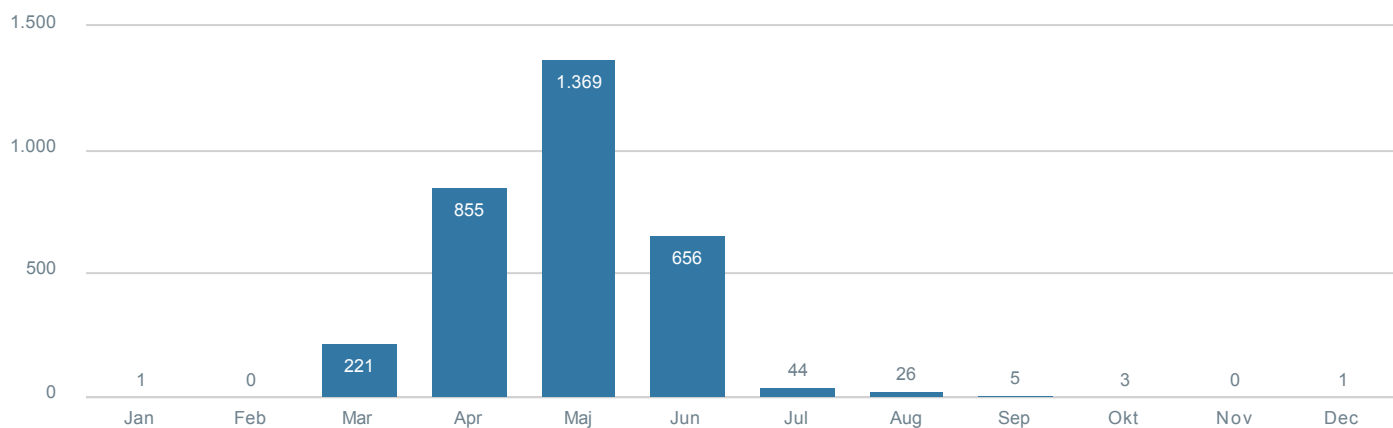

Svar status

Antal

Total	3.897
● Ikke svaret	299
● Afvist	0
● Ufuldstændig	331
● Gennemført	3.267

Svar status

Procent

Total	3.897
● Ikke svaret	7,7%
● Afvist	0,0%
● Ufuldstændig	8,5%
● Gennemført	83,8%

I hvilken måned rejser du til Samsø ?

Total 3.181

Hvad er dit formål med din rejse til Samsø?

Total 3.500

Hvor fra fik du inspiration til at VÆLGE at købe en færgebillet til Samsø? (Sæt gerne flere krydser)

Total **3.482**

I hvilken måned rejser du til Samsø ?