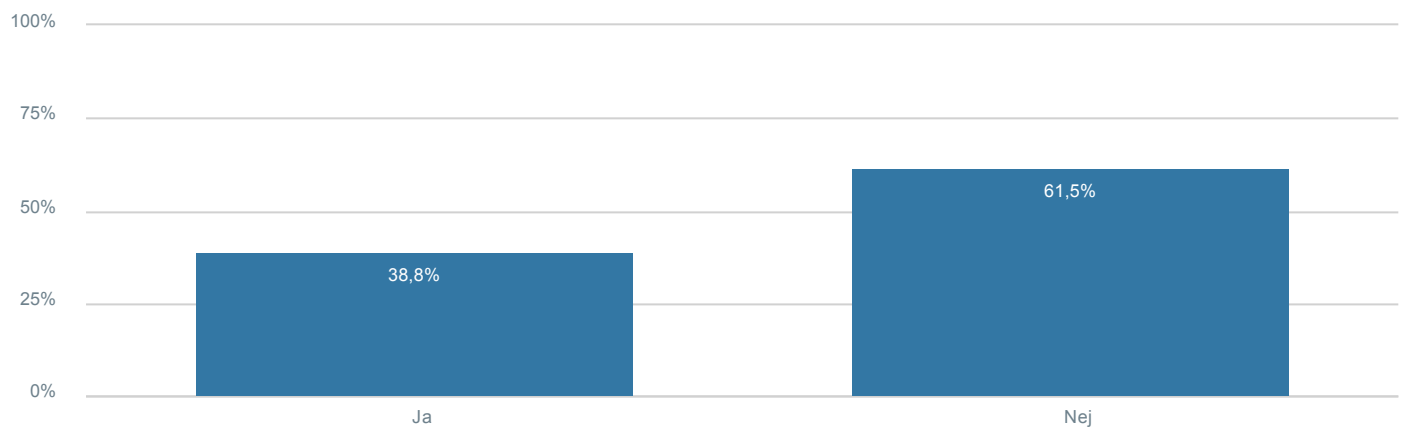

Ønsker du at tilmelde dig Samsø Rederis nyhedsbrev?