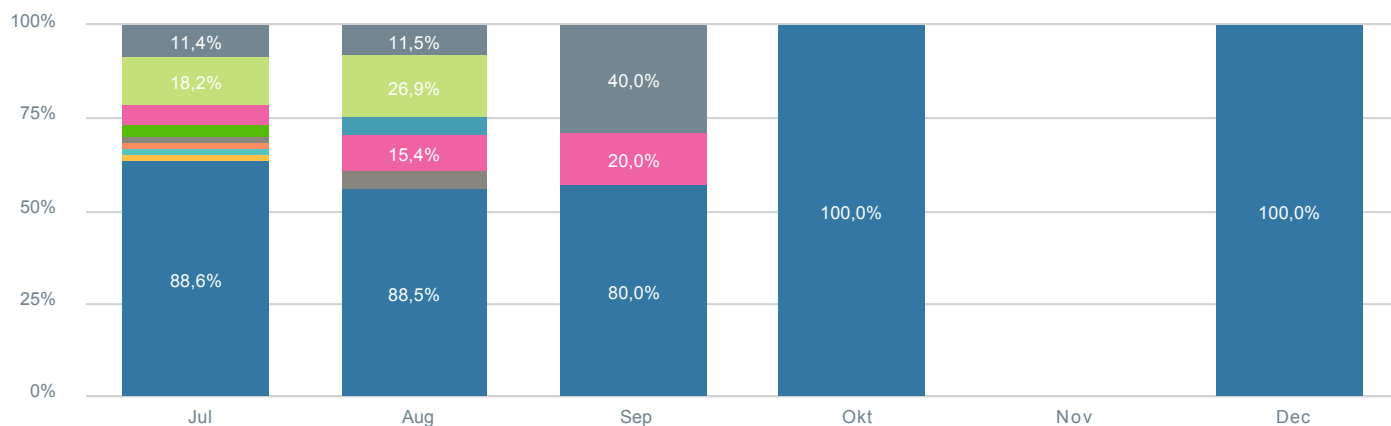

Total 3.181

Hvad er dit formål med din rejse til Samsø?

Total 3.500

Hvor fra fik du inspiration til at VÆLGE at købe en færgebillet til Samsø? (Sæt gerne flere krydser)

Total **3.482**

I hvilken måned rejser du til Samsø ?

Krydset med: Hvor fra fik du inspiration til at VÆLGE at købe en færgebillet til Samsø? (Sæt gerne flere krydser)

Total 3.146

- Jeg kender Samsø fra tidligere besøg
- Jeg har set avisannonce om Samsø
- Jeg har set en tv-reklame om Samsø
- Jeg har set online bannerreklame om Samsø
- Jeg har hørt en radioreklame om Samsø
- Jeg har læst en artikel om Samsø i avis / magasin
- Jeg har set/hørt et indslag om Samsø på TV / i radio
- Jeg har læst Samsø Feriemagasin
- Jeg har læst om Samsø på internettet / sociale medier
- Jeg har hørt om Samsø fra venner / familie / kolleger
- Jeg har mødt Samsø på messe
- Husker ikke
- Andet / kommentar / uddybelse

Grafen fortsætter på næste side

I hvilken måned rejser du til Samsø ?

Krydset med: Hvor fra fik du inspiration til at VÆLGE at købe en færgebillet til Samsø? (Sæt gerne flere krydser)

Total 3.146

- Jeg kender Samsø fra tidligere besøg
- Jeg har set avisannonce om Samsø
- Jeg har set en tv-reklame om Samsø
- Jeg har set online bannerreklame om Samsø
- Jeg har hørt en radioreklame om Samsø
- Jeg har læst en artikel om Samsø i avis / magasin
- Jeg har set/hørt et indslag om Samsø på TV / i radio
- Jeg har læst Samsø Feriemagasin
- Jeg har læst om Samsø på internettet / sociale medier
- Jeg har hørt om Samsø fra venner / familie / kolleger
- Jeg har mødt Samsø på messe
- Husker ikke
- Andet / kommentar / uddybelse