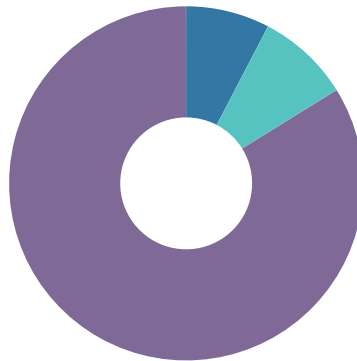

Svar status

Antal

Total	3.897
● Ikke svaret	299
● Afvist	0
● Ufuldstændig	331
● Gennemført	3.267

Svar status

Procent

Total	3.897
● Ikke svaret	7,7%
● Afvist	0,0%
● Ufuldstændig	8,5%
● Gennemført	83,8%

I hvilken måned rejser du til Samsø ?

Total 3.181

Hvad er dit formål med din rejse til Samsø?

Total 3.500

Hvor fra fik du inspiration til at VÆLGE at købe en færgebillet til Samsø? (Sæt gerne flere krydser)

Total **3.482**

I hvilken måned rejser du til Samsø ?