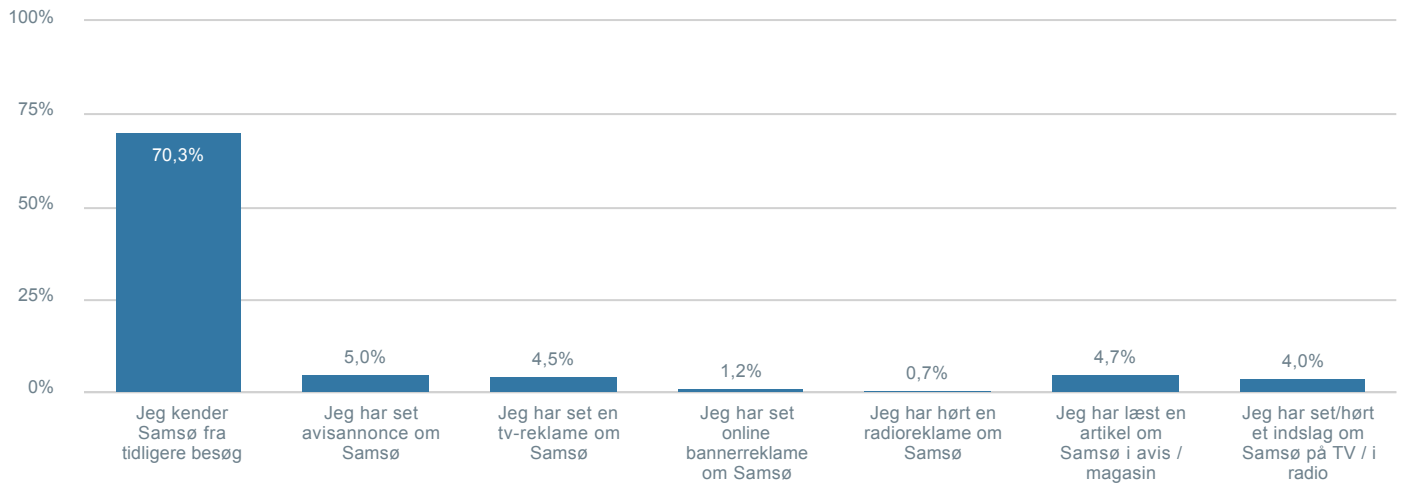

Svar status

Antal

Total	3.897
● Ikke svaret	299
● Afvist	0
● Ufuldstændig	331
● Gennemført	3.267

Svar status

Procent

Total	3.897
● Ikke svaret	7,7%
● Afvist	0,0%
● Ufuldstændig	8,5%
● Gennemført	83,8%

I hvilken måned rejser du til Samsø ?

Total 3.181

Hvad er dit formål med din rejse til Samsø?

Total 3.500

Hvor fra fik du inspiration til at VÆLGE at købe en færgebillet til Samsø? (Sæt gerne flere krydser)

Total **3.482**

I hvilken måned rejser du til Samsø ?