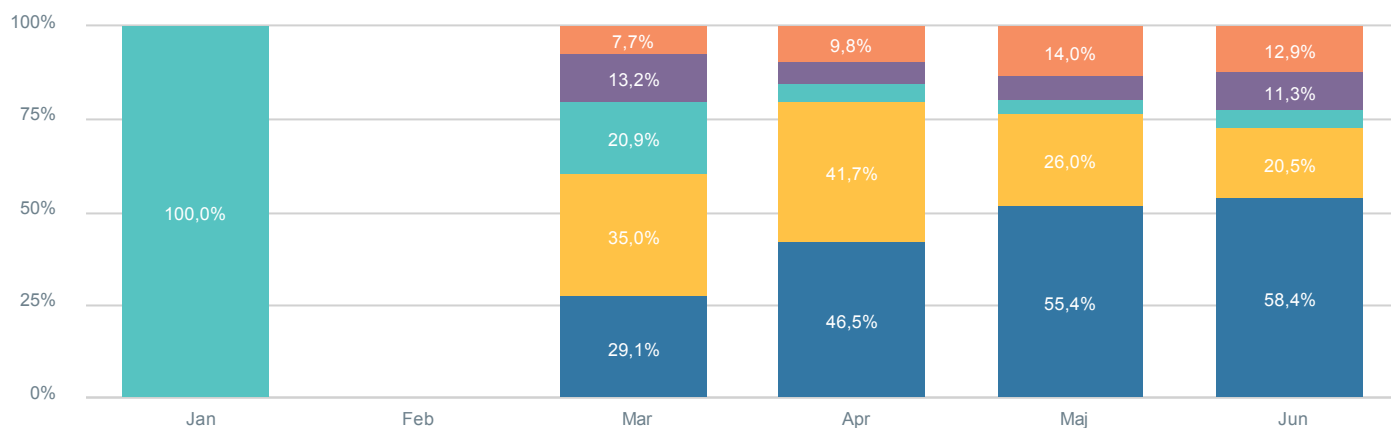

Grafen fortsætter på næste side

I hvilken måned rejser du til Samsø ?

Krydset med: Hvor fra fik du inspiration til at VÆLGE at købe en færgebillet til Samsø? (Sæt gerne flere krydser)

Total 3.146

- Jeg kender Samsø fra tidligere besøg
- Jeg har set avisannonce om Samsø
- Jeg har set en tv-reklame om Samsø
- Jeg har set online bannerreklame om Samsø
- Jeg har hørt en radioreklame om Samsø
- Jeg har læst en artikel om Samsø i avis / magasin
- Jeg har set/hørt et indslag om Samsø på TV / i radio
- Jeg har læst Samsø Feriemagasin
- Jeg har læst om Samsø på internettet / sociale medier
- Jeg har hørt om Samsø fra venner / familie / kolleger
- Jeg har mødt Samsø på messe
- Husker ikke
- Andet / kommentar / uddybelse

I hvilken måned rejser du til Samsø ?

Krydset med: Hvad er dit formål med din rejse til Samsø?

Total 3.158

- Jeg skal på ferie
- Jeg skal besøge familie / venner
- Jeg rejser erhvervsmæssigt
- Jeg skal til en festival, en event eller en aktivitet på Samsø
- Andet / kommentar / uddybelse